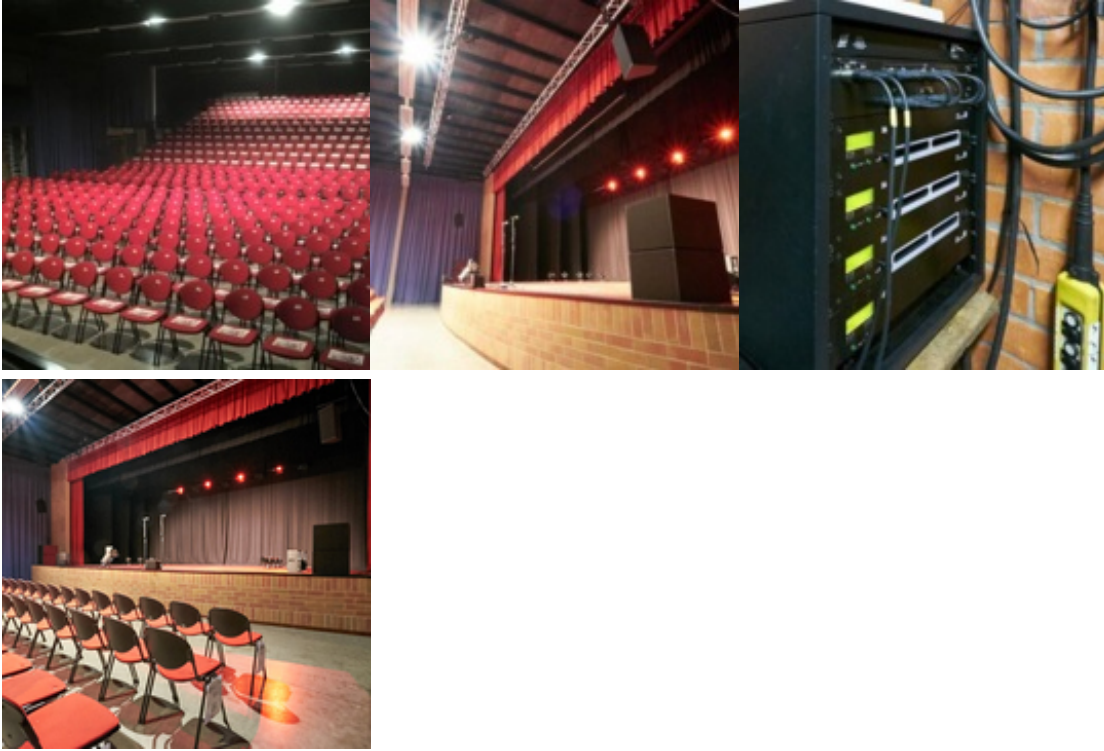

GC De Bunder

Fotoalbum De Bunder

Omschrijving:

GC De Bunder werd gebouwd in 2002. De zalen zijn genoemd naar oppervlaktematen.

Het gebouw omvat:

- Foyer
- Het Gemet (polyvalente zaal), 500 stoelen, 70 tafels, uitschuifbare tribune (240 pl.)
- De Linie (grote vergaderzaal)
- De Roede (kleine vergaderzaal met keukentje)
- Kleedkamers
- Tentoonstellingsruimte