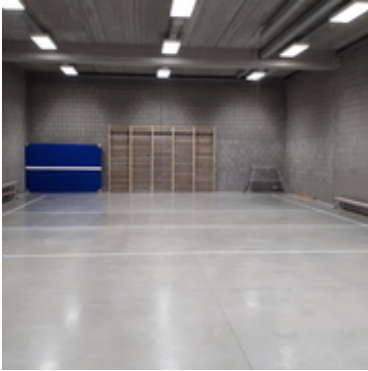

Sportzaal Gemeentelijke basisschool

Sportzaal GBS Moorslede

In de recente nieuwbouw van de gemeentelijke basisschool bevindt zich ook een polyvalente sportruimte.

Gebruikers:

- GBS Klavertje Vier
- Dansschool Donatha
- STAP (Stedelijke Academie voor Podiumkunsten)
- Pilates en Bodysculp
- Dynamivo - jeugdvolleybal
- SV Moorslede - jeugdvoetbal